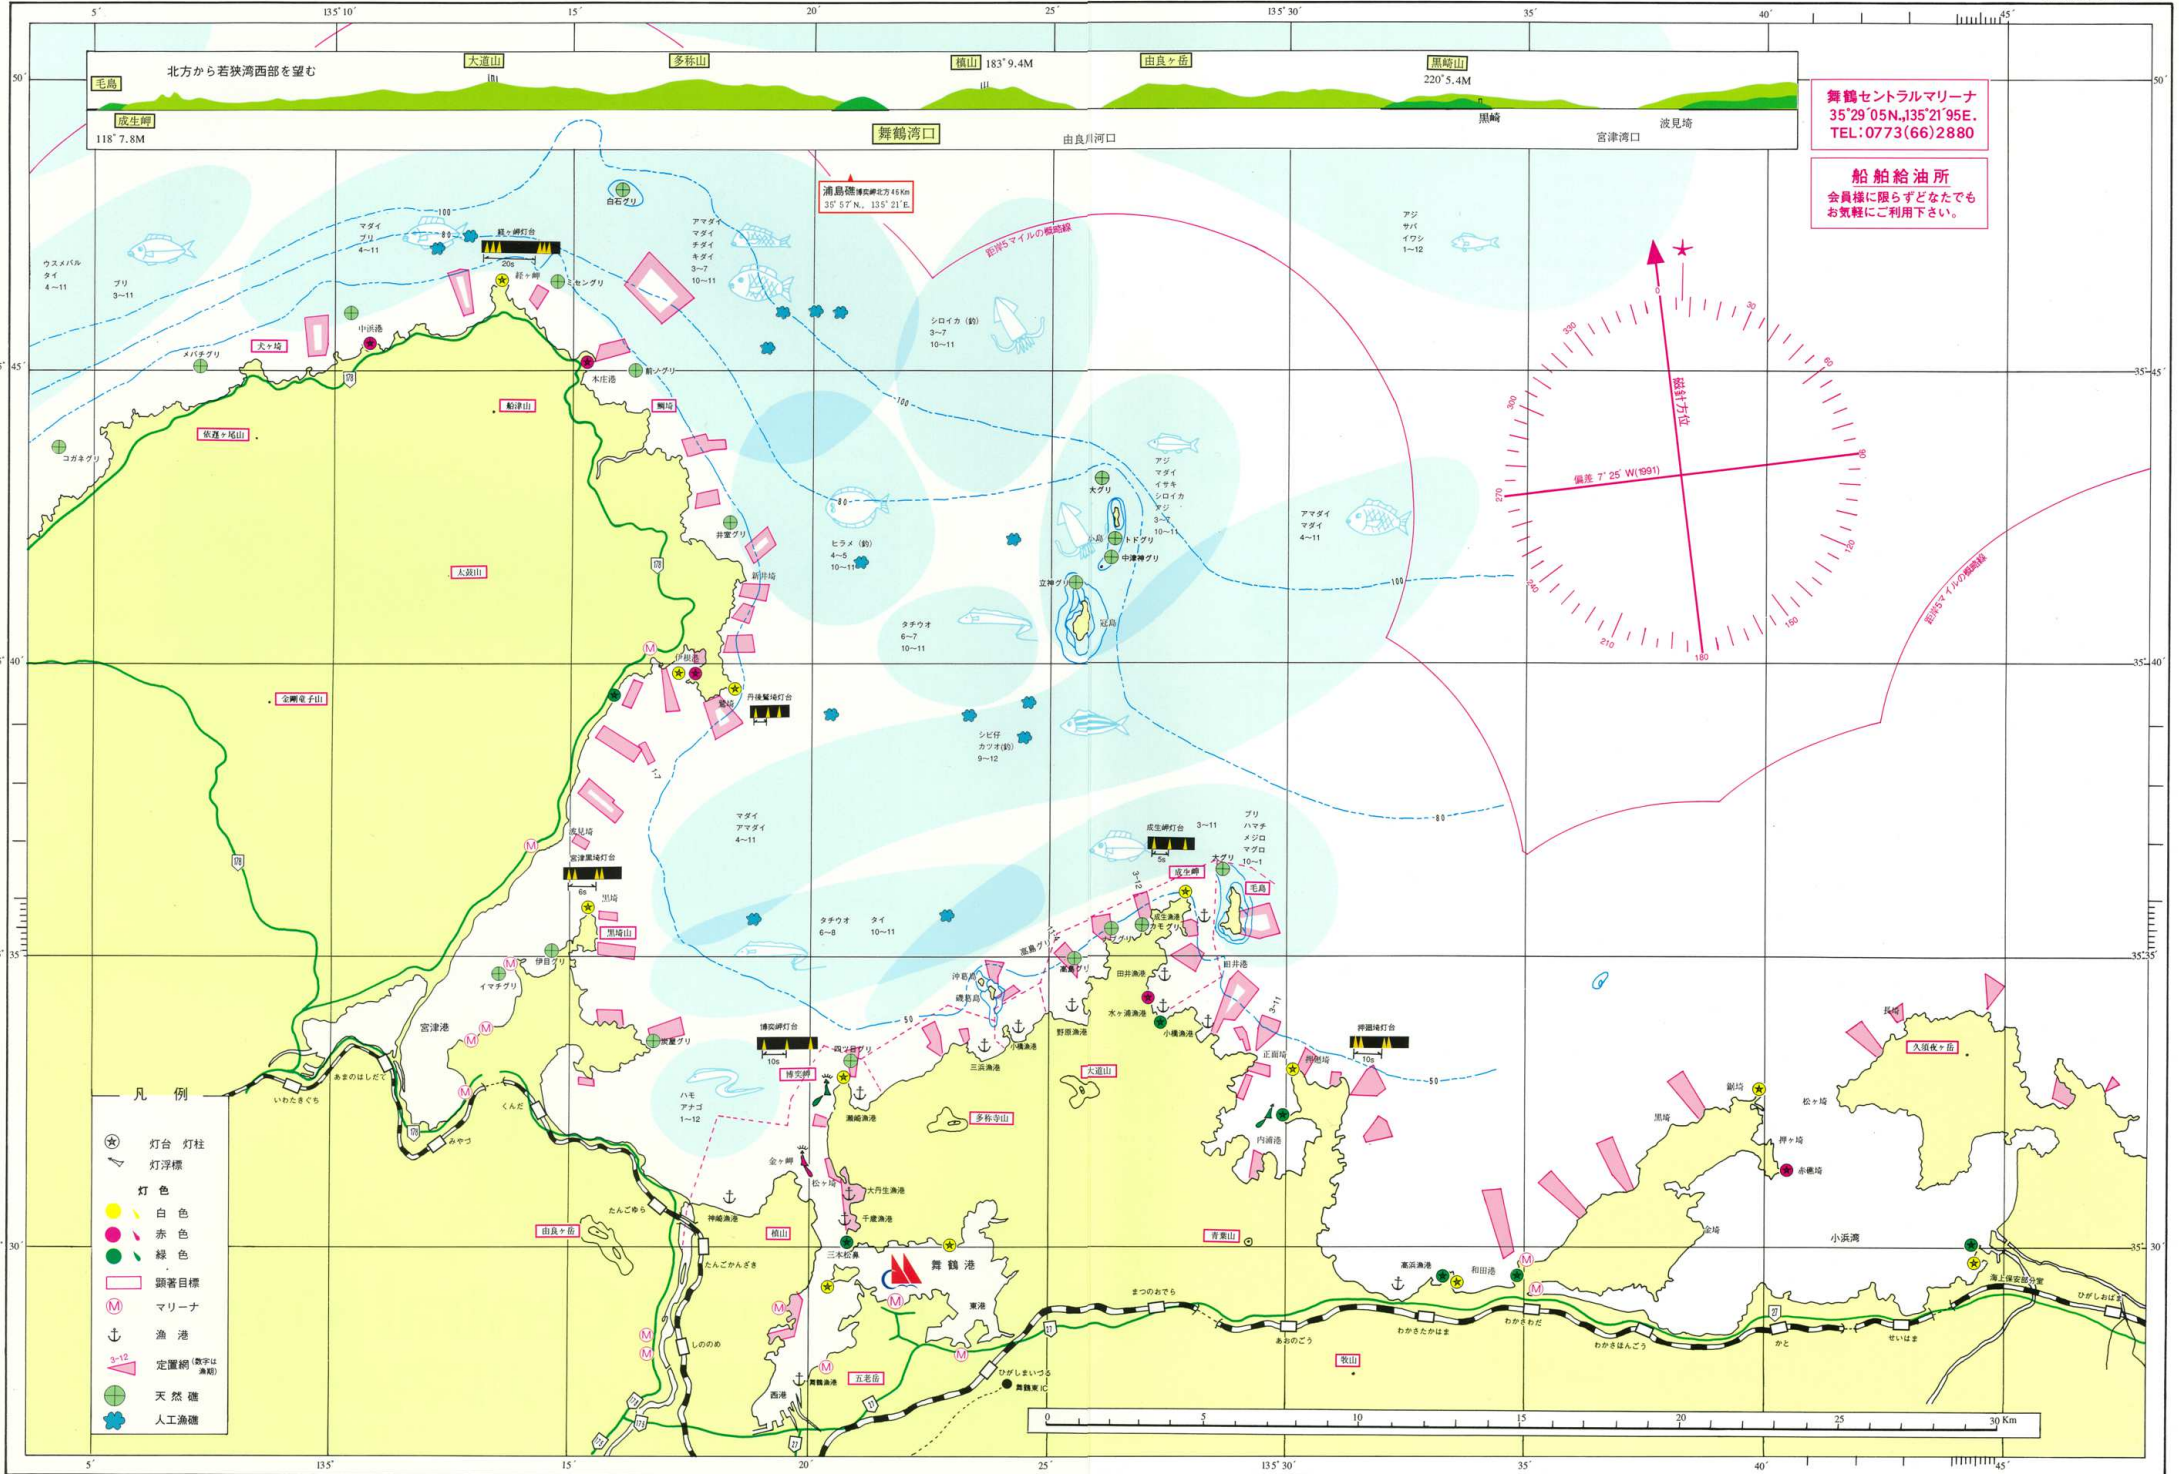

若狭湾西部海域案内図

*本図は海図ではありません。

舞鶴セントラルマリーナ
 35°29'05"N, 135°21'95"E.
 TEL: 0773 (66) 2880

船舶給油所
 会員様に限らずどなたでも
 お気軽にご利用下さい。

- 凡例
- 灯台 灯柱
 - 灯浮標
 - 灯色
 - 白色
 - 赤色
 - 緑色
 - 顕著目標
 - マリーナ
 - 漁港
 - 定置網 (数字は漁期)
 - 天然礁
 - 人工漁礁